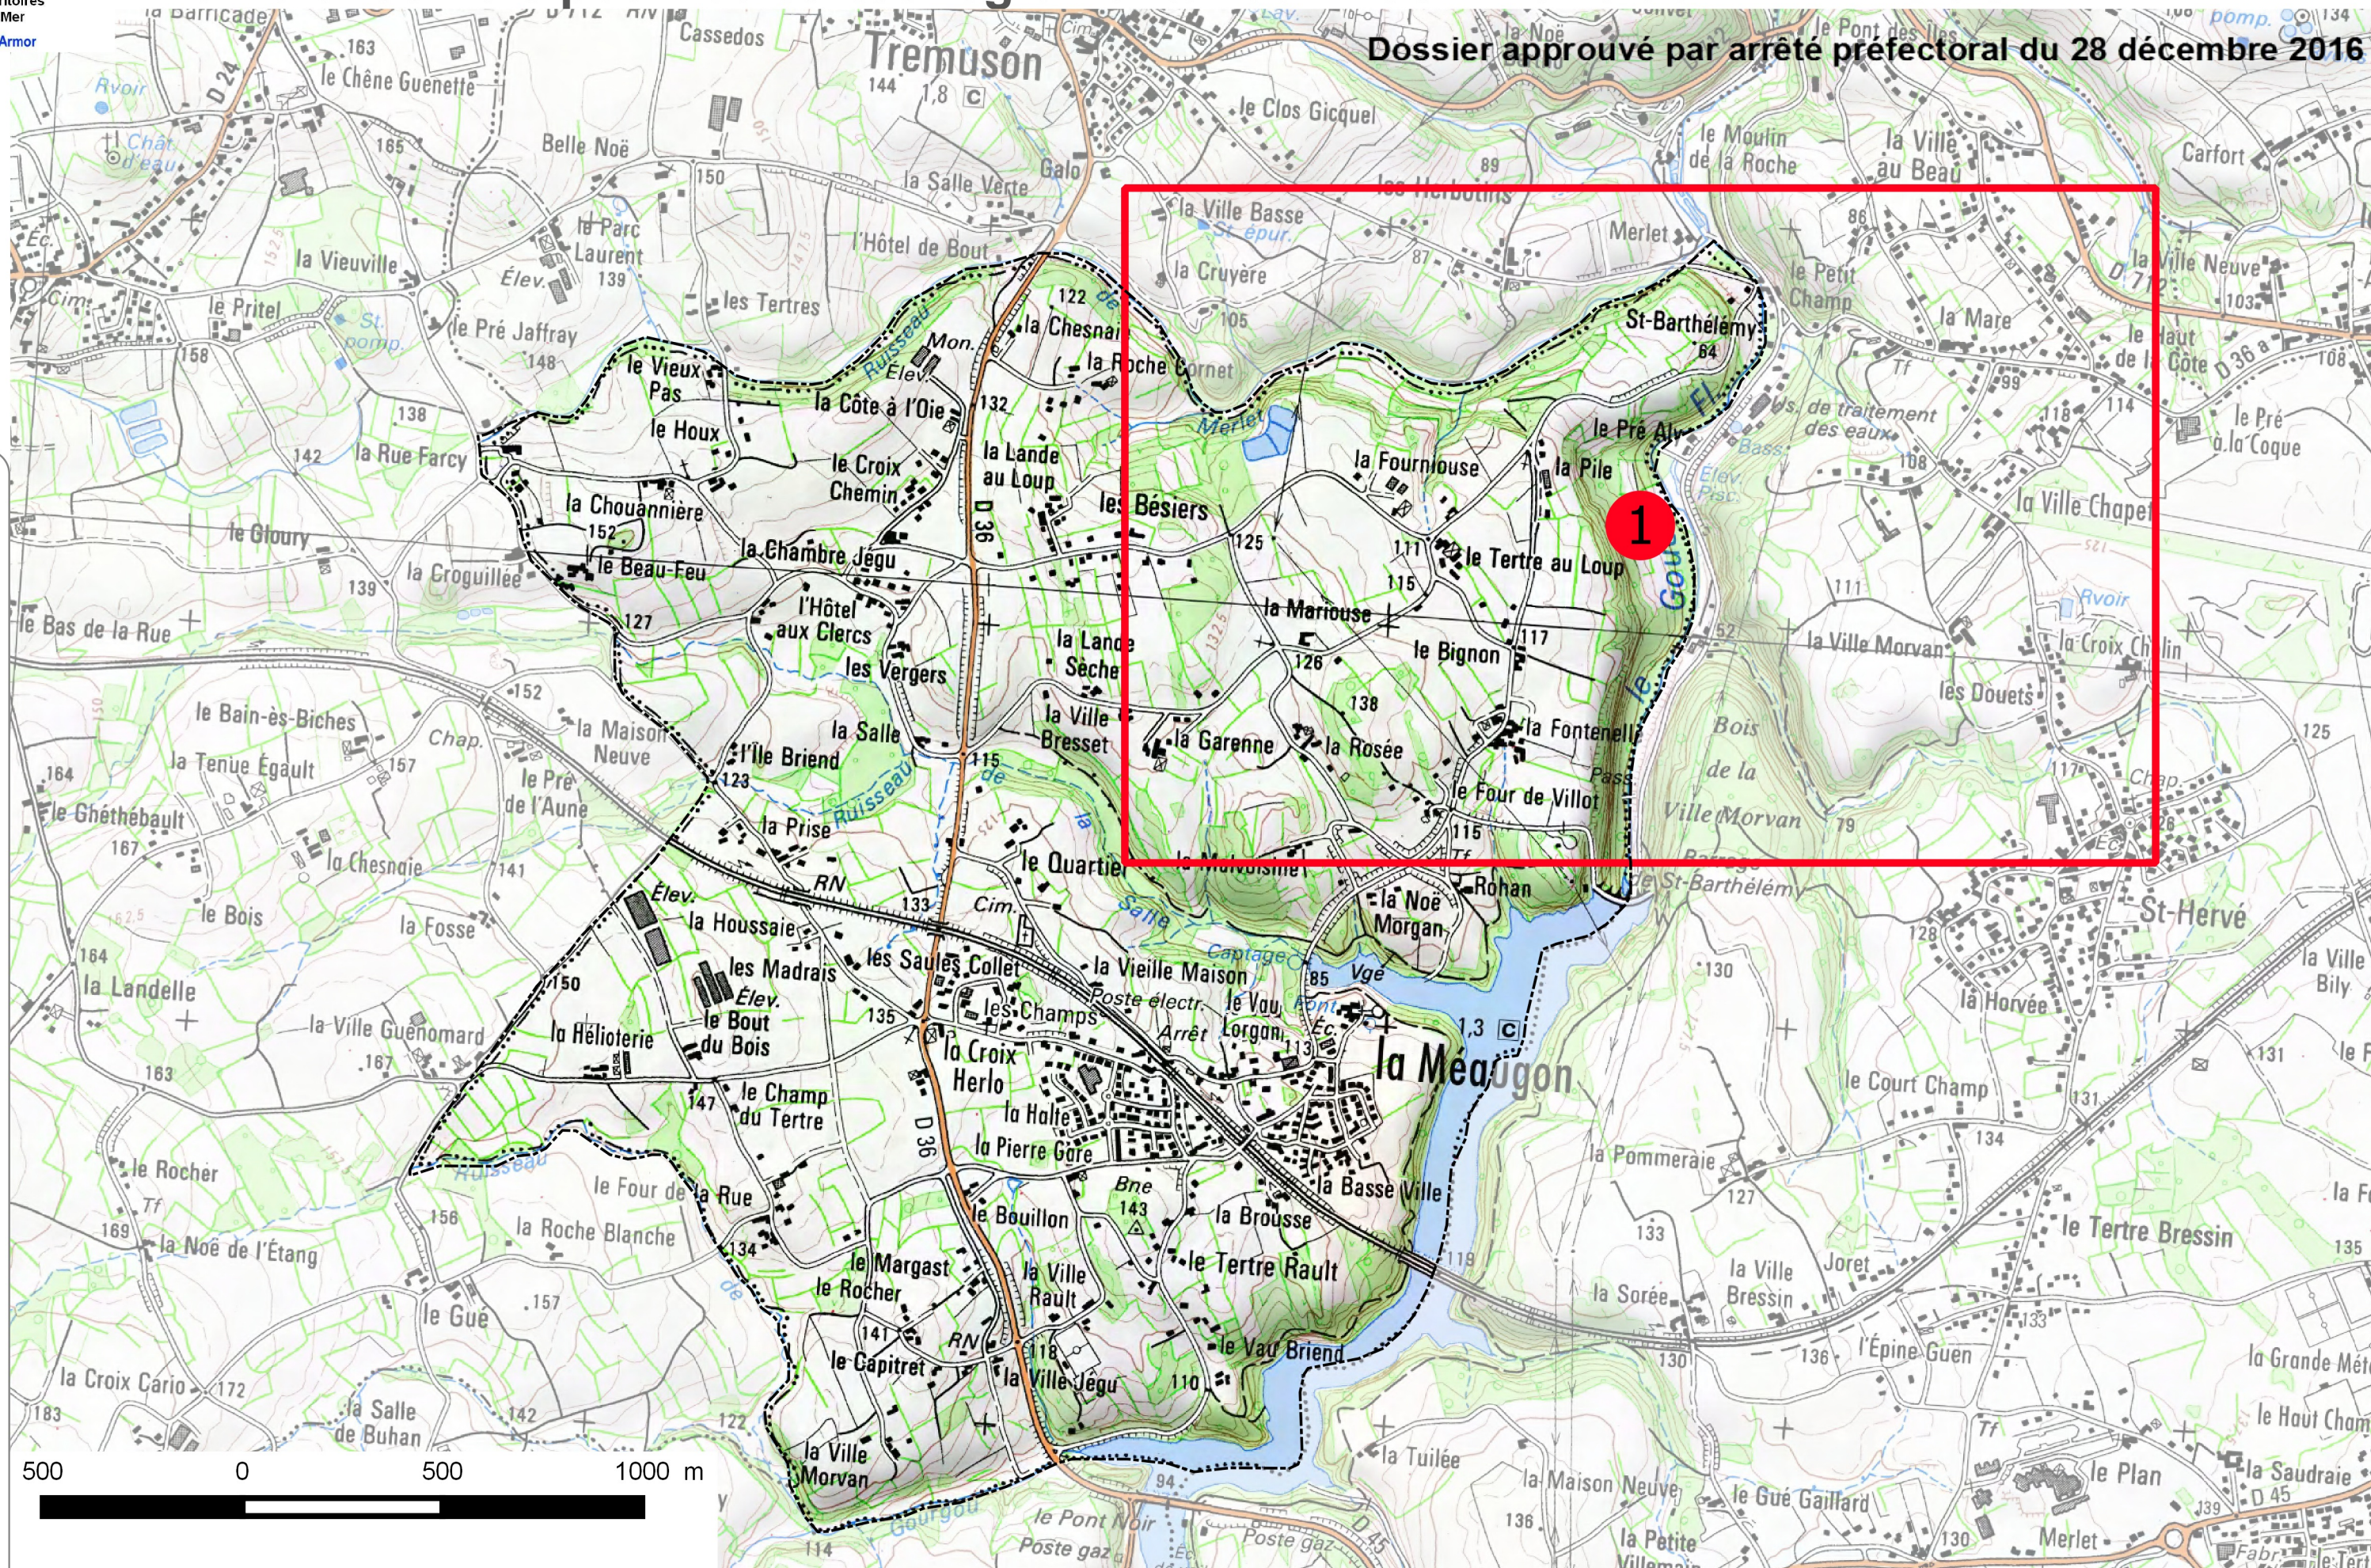

# PPRL - i de la baie de ST BRIEUC

## Plan d'ensemble pour les cartes réglementaires - Commune de LA MEAUGON

Dossier approuvé par arrêté préfectoral du 28 décembre 2016

Service : Mission Observation du Territoire - Développement Durable et Paysage - MOTDDP